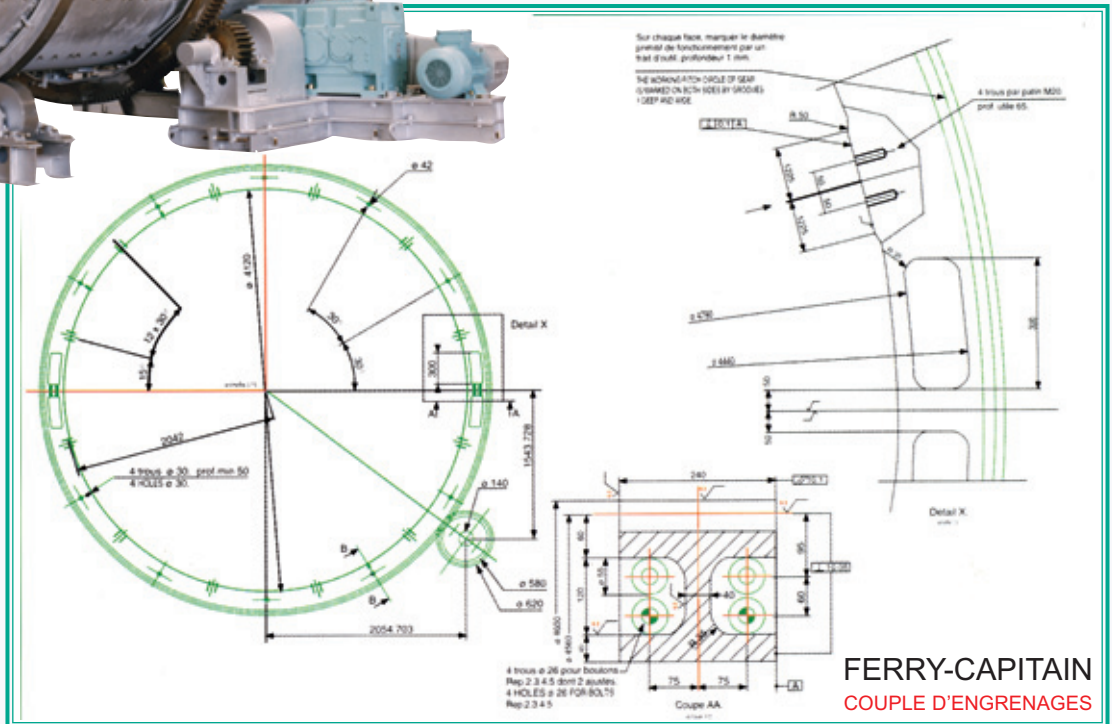

Matière :

- Acier tous types
- Fonte MEEHANITE à graphite sphéroïdal

Prestations :

- Définition complète de l'engrènement et calcul
- Réalisation de plans de fabrication
- Intégration du système de graissage et de lubrification
- Conseil et assistance technique
- Expertise et montage sur site
- Taillage à façon